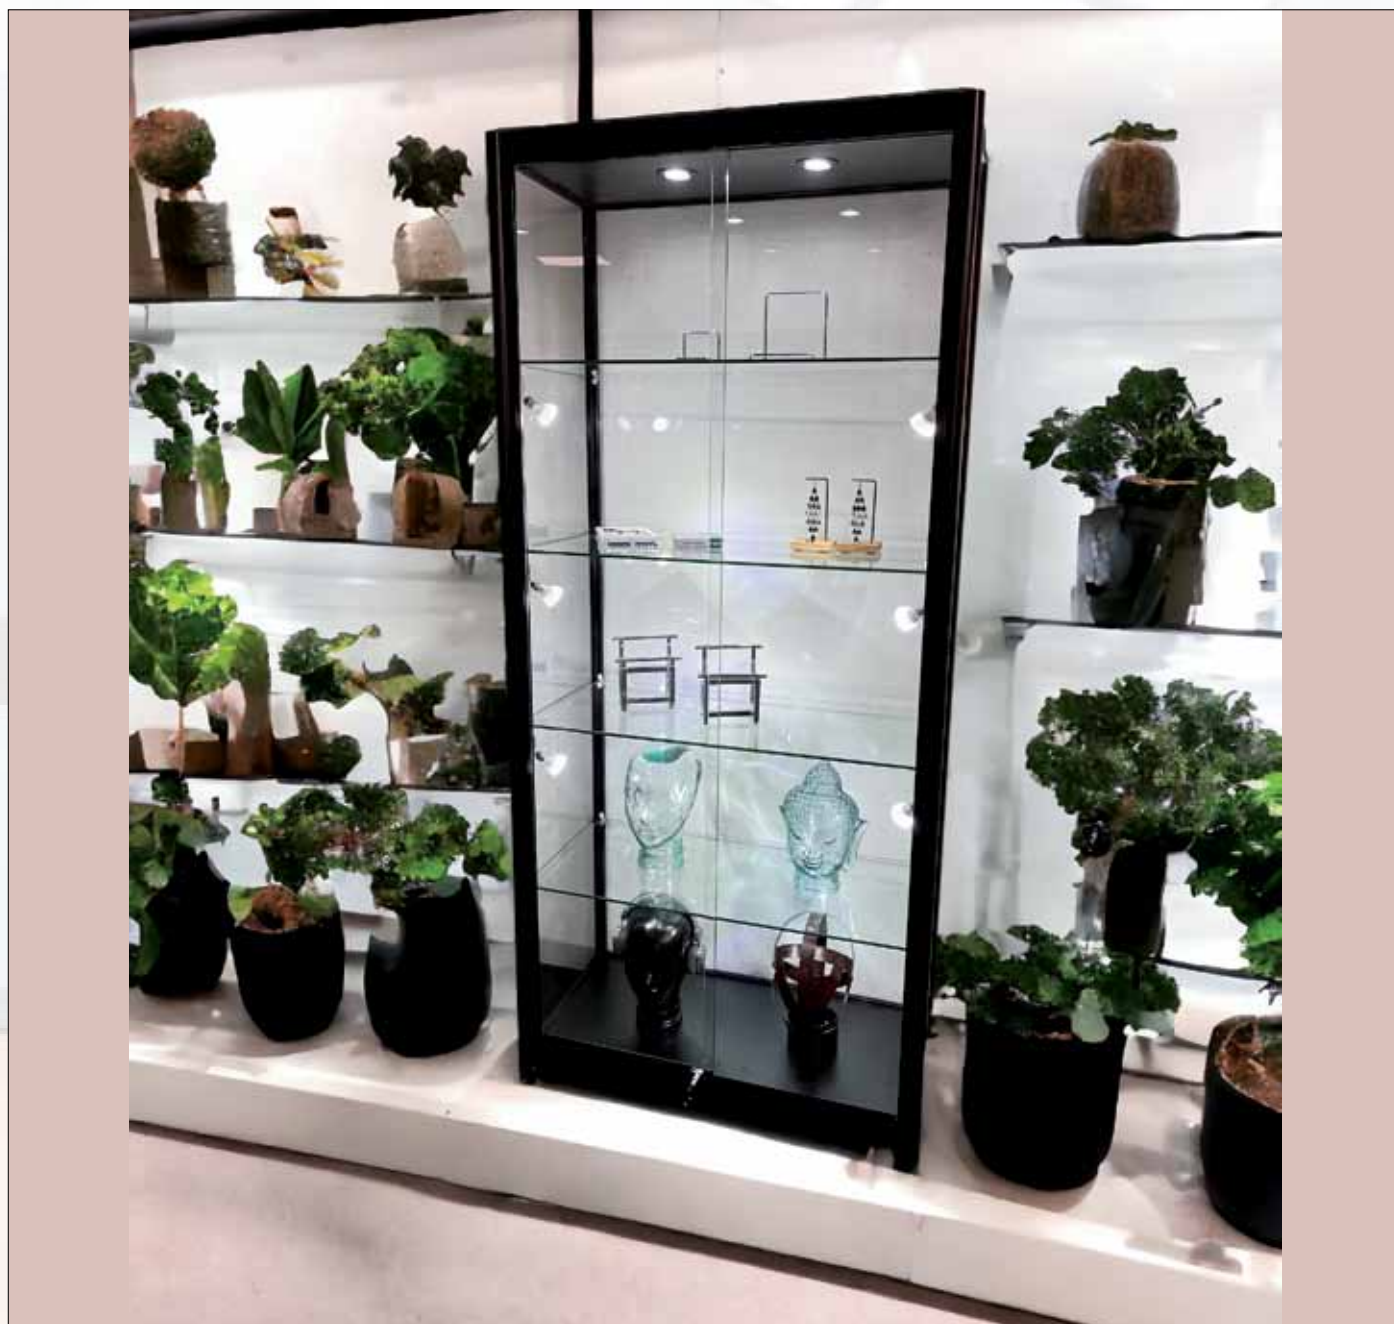

VITRINER

PRÆSENTERER- OG BESKYTTER DINE VARER

HURTIGT

Levering fra eget lager
i Vejle.

LET

Bestilling over telefonen
og på webshoppen.

BILLIGT

Standard inventar og - tilbehør
til en god pris.