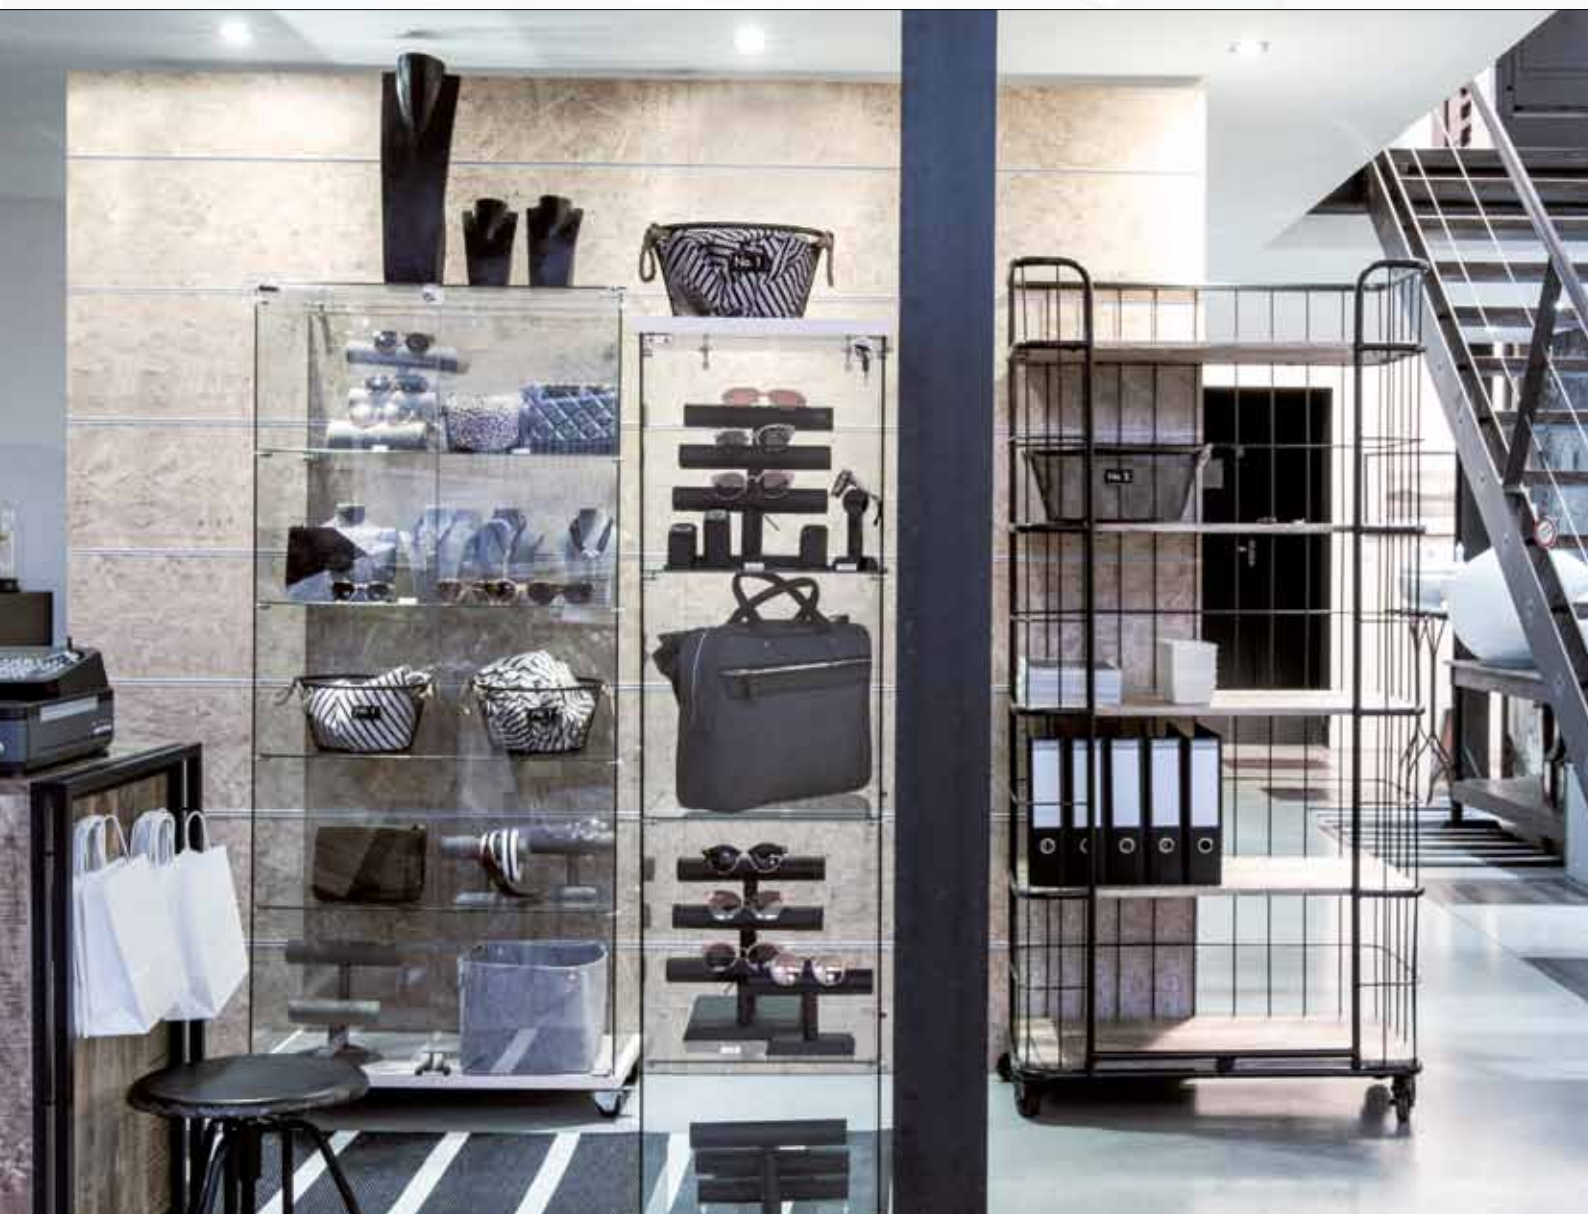

SUPERSELLERS®

...Butiksinventar & Salgsfremmere...

VITRINER

TIL ALLE FORMÅL OG BRANCHER

HURTIGT

Levering fra eget lager
i Vejle.

LET

Bestilling over telefonen
og på webshoppen.

BILLIGT

Standard inventar og - tilbehør
til en god pris.

Bordvitrine
Hvid eller ahorn.
Med 2 hylder og lås.
33 x 33 x H61 cm.
Varenr.: 83309 + farve

1.695,-

Lyon
Bordvitrine med
hvid melamin bund.
Med 2 hylder, lås og
skydelåger.
42 x 32 x H84 cm.
Varenr.: 70211-00

1.795,-

Bordvitrine og vitrine
med skab er i serie med
Slimline diskene

Vitrine m/skab
46 x 46 x H140 cm.
1 hylde og lås i vitrine.
1 hylde og lås i underskab.
Varenr.: 84775 + farve

3.295,-

God til smykker og
mobiltelefoner.
Aflåst vitrine og
underskab.