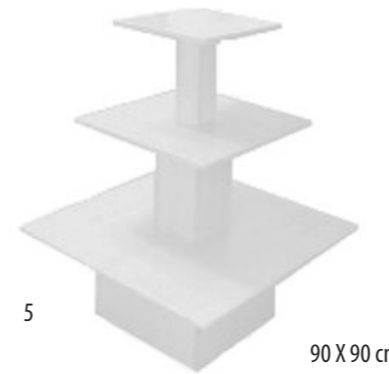

**2.280,-**

**PODIER**  
Hvit eller sort melam. Flatpakket

Podier		
Varenr.:	Artikkel:	Pris:
12215 + farge	Podie. 60 x 45 x H15 cm.	<b>940,-</b>
12240 + farge	Podie. 90 x 45 x H15 cm.	<b>1.320,-</b>
12220 + farge	Podie. 50 x 40 x H20 cm.	<b>940,-</b>
12230 + farge	Podie. 60 x 45 x H30 cm.	<b>1.320,-</b>
4541 + farge	Podie. 40 x 40 x H50 cm. Liten	<b>940,-</b>
4542 + farge	Podie. 40 x 40 x H75 cm. Medium	<b>1.320,-</b>
4543 + farge	Podie. 40 x 40 x H100 cm. Stor	<b>1.700,-</b>

**SE PRISEN!**

**Podie. 3 Stk.**  
Melamin. Hvit  
45 x 45 x H100 cm.  
40 x 40 x H70 cm.  
30 x 30 x H50 cm.  
Varenr.: 46490-01  
Settpris

**3.800,-**

**3.800,-**

**Maple bord med 3,8 cm. bordplater:**

Varenr.:	Artikkel:	Pris:
B4194-75	Maple salgsbord, bordplate, tykkelse 3,8 cm lønn, 120 x 73,4 x H86 cm	<b>1.520,-</b>
B4195-75	Maple salgsbord, bordplate, tykkelse 3,8 cm lønn, 120 x 80 x H86 cm	<b>1.710,-</b>
B4198-75	Maple salgsbord, bordplate, tykkelse 3,8 cm lønn, 160 x 73,4 x H86 cm	<b>2.090,-</b>
B4196-01	Maple salgsbord, bordplate, tykkelse 3,8 cm hvit, 160 x 50 x H86 cm	<b>1.900,-</b>
B4194-04	Maple salgsbord, bordplate, tykkelse 3,8 cm sort, 120 x 73,4 x H86 cm	<b>1.520,-</b>
B4195-04	Maple salgsbord, bordplate, tykkelse 3,8 cm sort, 120 x 80 x H86 cm	<b>1.710,-</b>
B4196-04	Maple salgsbord, bordplate, tykkelse 3,8 cm sort, 160 x 50 x H86 cm	<b>1.900,-</b>
B4198-04	Maple salgsbord, bordplate, tykkelse 3,8 cm sort, 160 x 73,4 x H86 cm	<b>2.090,-</b>
B4197-04	Maple salgsbord, bordplate, tykkelse 3,8 cm sort, 160 x 80 x H86 cm	<b>2.090,-</b>

**Maple bord med 3,8 cm. bordplater:**

Varenr.:	Artikkel:	Pris:
B032-2934	Salgsbord/klappbord 80 x 150 x 100 cm	<b>2.470,-</b>
B032-2921	Salgsbord/klappbord 63 x 150 x 80 cm	<b>1.900,-</b>

1

2

4

**Podier, så lenge lageret rekker**