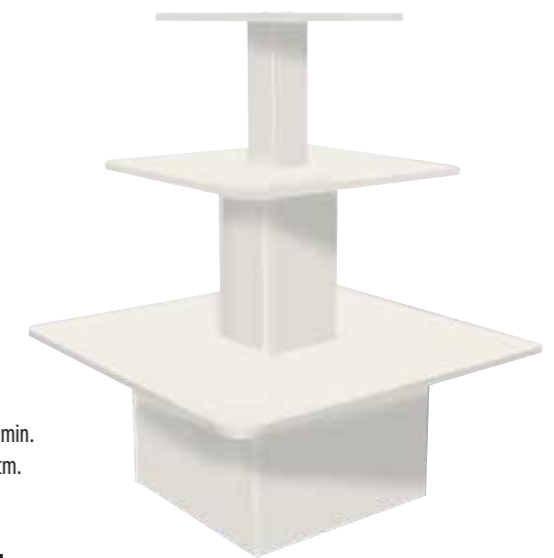

Pyramide
Hvit eller lønn. Melamin.
40 / 60 / 90 x H115 cm.
Varenr.: 81073-01
4.750,-