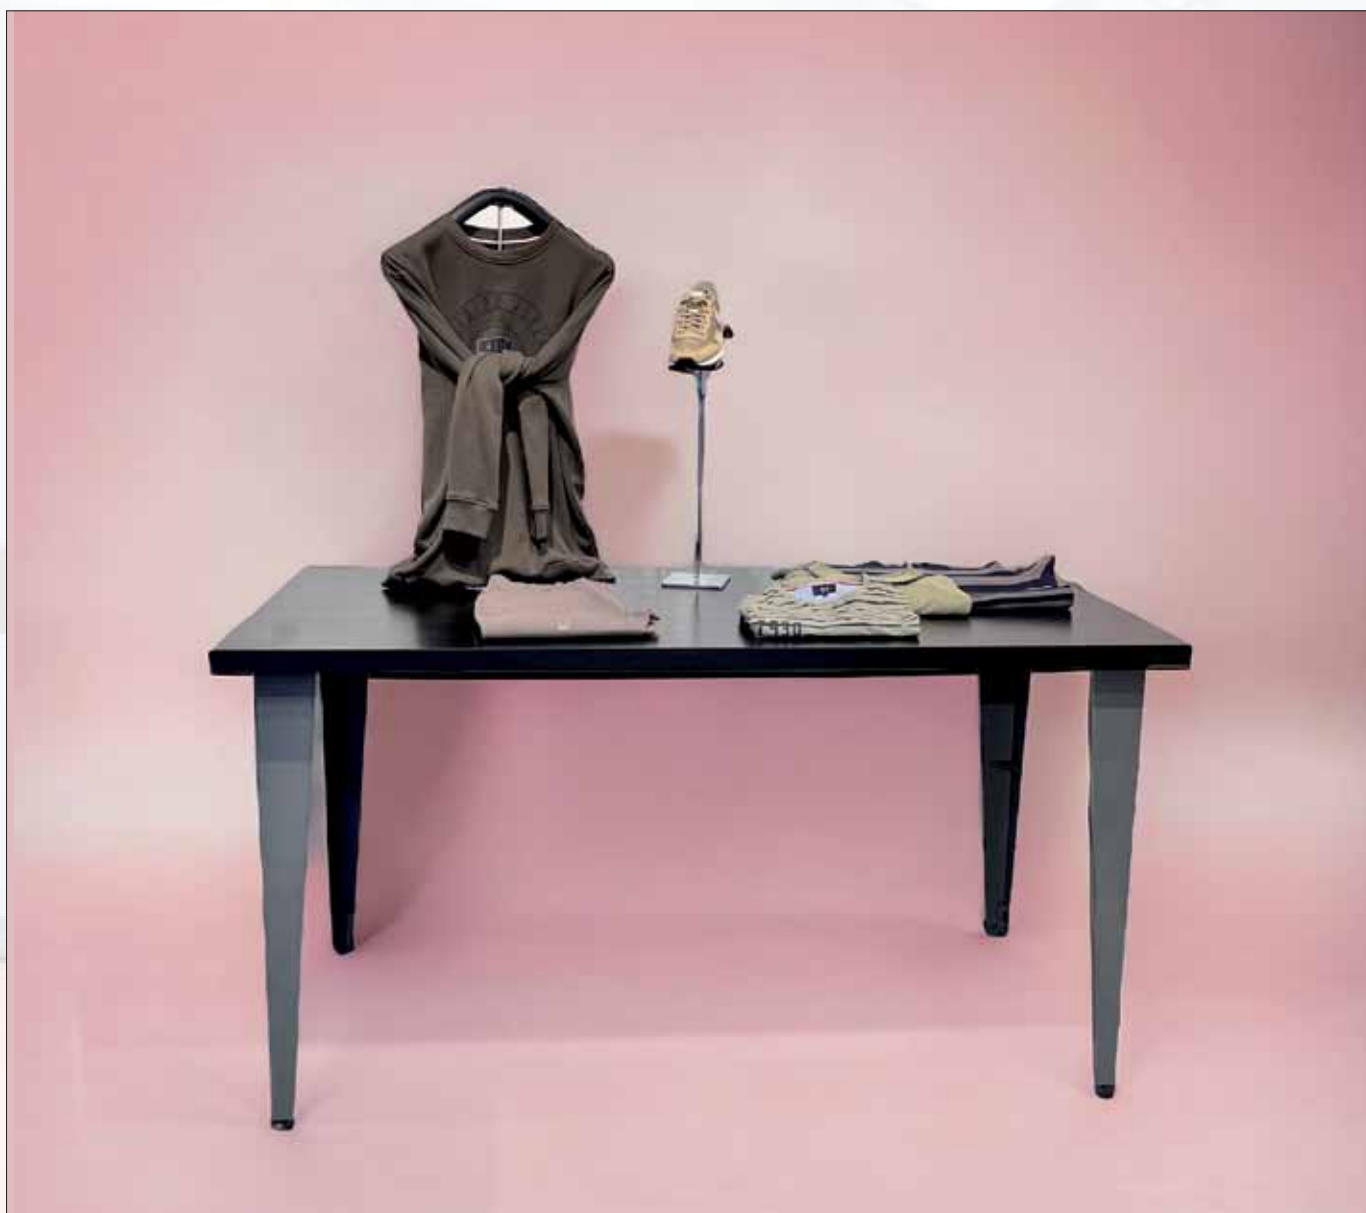

HURTIG

Rask levering fra
våres sentrallager.

LETT

Bestilling over telefonen
og på webshoppen.

BILLIG

Standard inventar og - tilbehør
til en god pris.