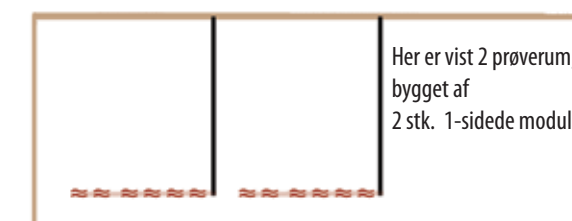

01 Hvid

04 Sort

Farve på plader:

01 Hvid

40 Grå

Prøverum - langs væg og i hjørne

Her er vist 2 prøverum, bygget af 2 stk. 1-sidede moduler

Fritstående prøverum