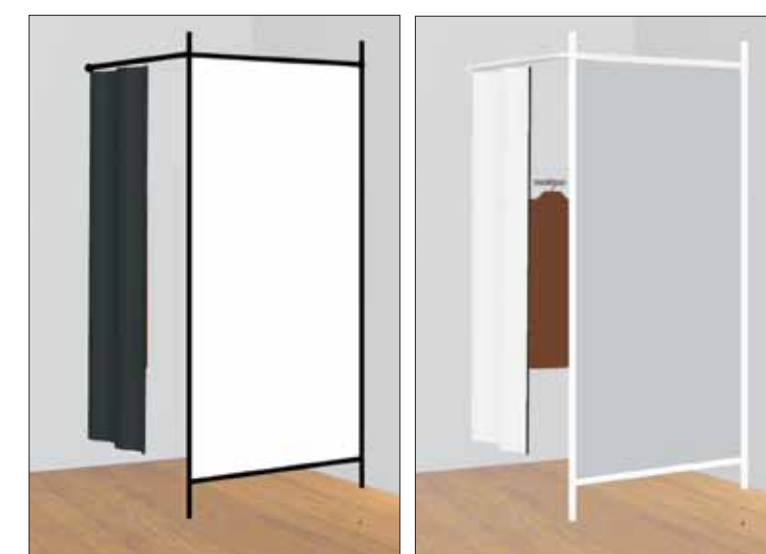

01 Hvid

04 Sort

Farve på plader:

01 Hvid

40 Grå

Prøverum - langs væg og i hjørne

Her er vist 2 prøverum, bygget af 2 stk. 1-sidede moduler

Fritstående prøverum

Her er vist 2 prøverum, bygget af 1 stk. 3-sidet modul og 1 stk. 2-sidet modul

Frahæng til prøverum

Til prøverum eller bag disk og til præsentation.
Krom, hvid eller sort. 2 modeller.

1 Ophæng:
Varenr.: D2071 + farve
65,-