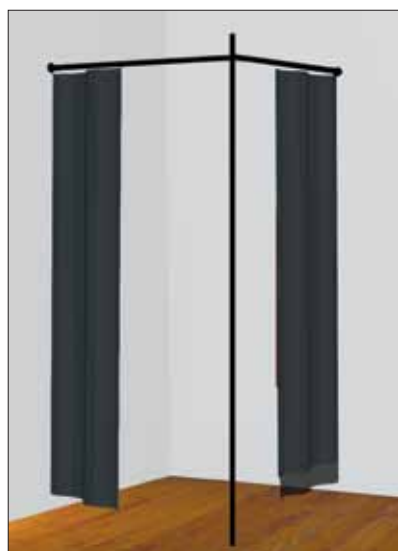

Standard inventar og - tilbehør
til en god pris.

PRØVERUM M/SØJLE

Hjørneløsning:

100 x 100 x 100 cm.

- Søjle og gardinstænger, sort
- Hvidt eller sort forhæng

Varenr.: 2015-04-04

2.445,-

Hjørneløsning: