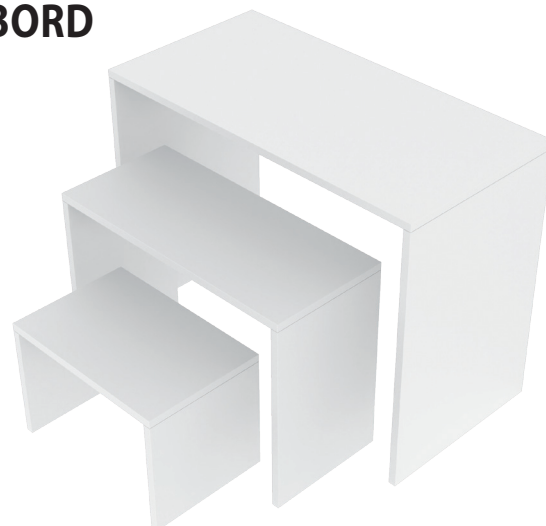

VI HAR FLERE PODIER OG SALGSBORDE - SCAN OG SE