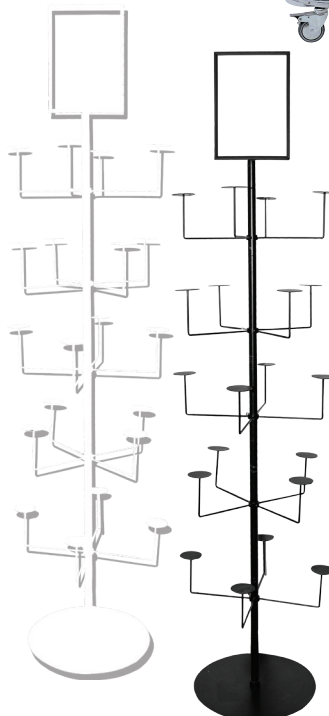

TILBEHØR TIL KURVESTATIV

Skilteholder til kurvestativ

Hvid eller sort.
A4. Varenr.: 4219 + farve
A3. Varenr.: 4170 + farve

131,-
146,-

Hjulsæt

M. 4 stk. 75 mm. gummihjul
2 hjul m/ bremse og 2 uden
Varenr.: 5008-04

365,-