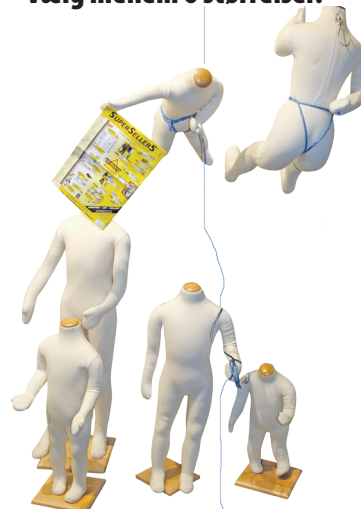

LEDELTE MANNEQUINER - BØRN

Leveres m. strop & bøgetop.
Vælg mellem 6 størrelser.