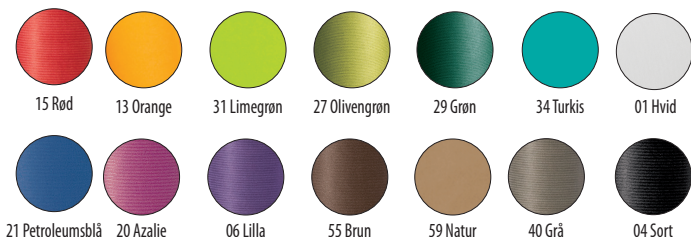

KRAFTPAPIR - ENSFARVET

Rulle m. B70 cm. x 100 meter.
Varenr.: 13500 + farve

Frit valg

440,-

HURTIG LEVERING AF EMBALLAGE - SCAN OG SE