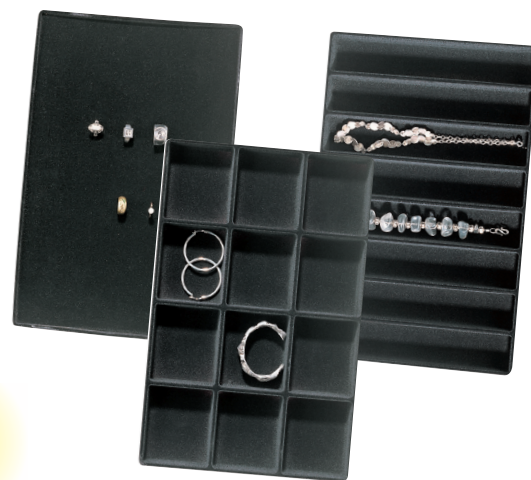

Ring-/ øreringe bakke

Varenr.: 99372-04

Frit valg

221,-