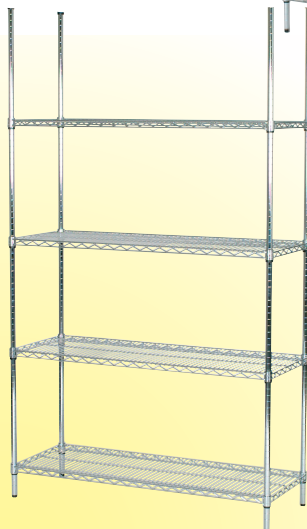

2.228,-

H160 x B122 cm.

Inkl. 4 hylder.
D36: varenr.: 8110 + farve

2.302,-

D46: varenr.: 8510 + farve

2.436,-

H220 x B61 cm.

Inkl. 4 hylder.
D36: varenr.: 8340 + farve