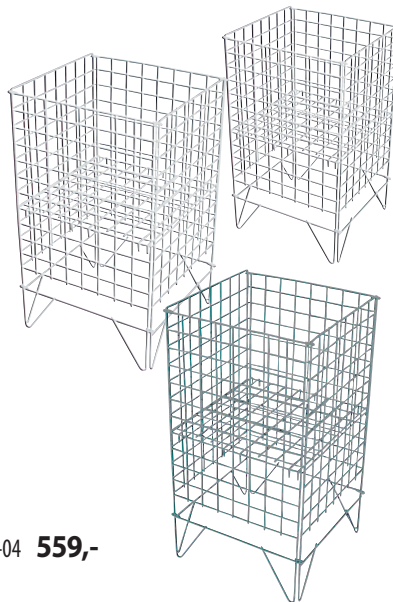

Hylde og spots kan justeres

trinløst i højden.

90 x 45 x H200 cm.

Varenr.: 84146-04A

11.168,-

FL OT, STÆ RK OG EK SKLUS IV

Stabelkurv
Sort. 81 x 43 x H157 cm.
Komplet m. 5 kurve.
Med hjul. Let at samle.
Varenr.: 6196-04

1.855,-

Skillerum
Sort. Sæt af 5 stk. Varenr.: 6197-04 **559,-**

Salgskurv

Hvid
43 x 43 x H78 cm.
Varenr.: B016-0210-W

738,-

Hvid
62 x 62 x H78 cm.
Varenr.: B016-0211-W

887,-

Krom
62 x 62 x H78 cm.
Varenr.: B016-0211-C