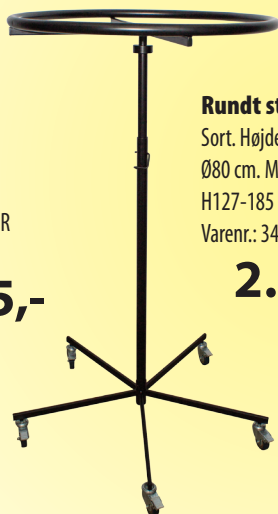

Rundt stativ
Sort
Ø92 cm. H123 cm.
Inkl. hjul
Varenr.: 20705-04-R

Rundt stativ, let
Sort. Højdejusterbart.
Ø80 cm. Med kraftige gummihjul.
H127-185 cm.
Varenr.: 3403-04

2.228