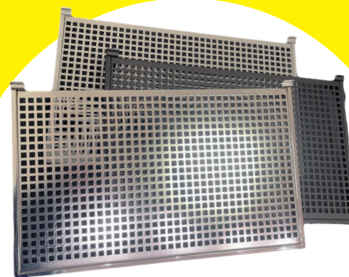

817,-

Dekorations kube

Melamin. Hvid eller sort.
40 x 40 x H40 cm.
Varenr.: 12200 + farve

738,-
559,-

U-hylde, lige – med metalhulplade

29,5 x 35 cm. Sort, krom eller grå.
Varenr.: B003-0525 + farve

224,-

U-hylde, lige – med metalhulplade