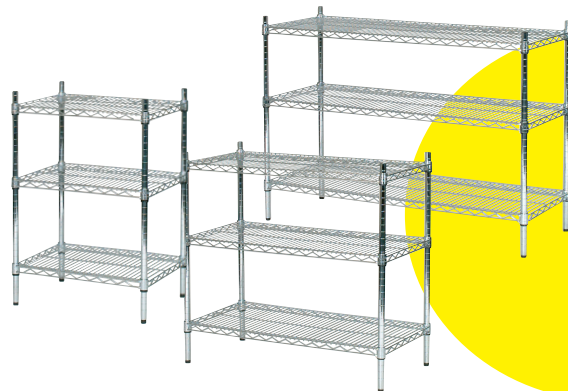

Til bøjlestang og fronthæng

Varenr.: D4227 + farve

42,-

Hvid -01 Sort -04

Bredde 61 cm

H90 x B61 cm.

Inkl. 3 hylder.
D36: varenr.: 8320 + farve

1.304,-