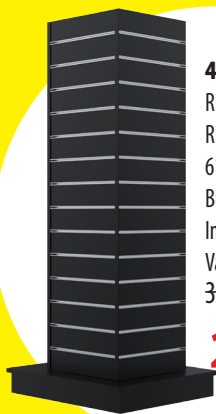

50 cm. Varenr.: B016-0200-Z NU **1.118,-**

100 cm. Varenr.: B016-0201-Z NU **1.416,-**

4-sidet gondol

Rilleafstand: 10 cm.
Riller pr. panel: 14
61 x 61 x H170 cm.
Brugbar bredde: 40 cm.
Inkl. alulister.
Varenr.: 19300-04