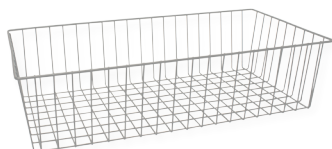

Boxer I
50 x 50 x H90 cm.
Inkl. hjul. 75 mm.
Sort. Varenr.: 4172-04
Galvaniseret. Varenr.: 4172-61

1.483,-

Boxer II
50 x 95,6 x H90 cm.
Inkl. hjul. 75 mm.
Sort. Varenr.: 4174-04
Galvaniseret. Varenr.: 4174-61

2.079,-