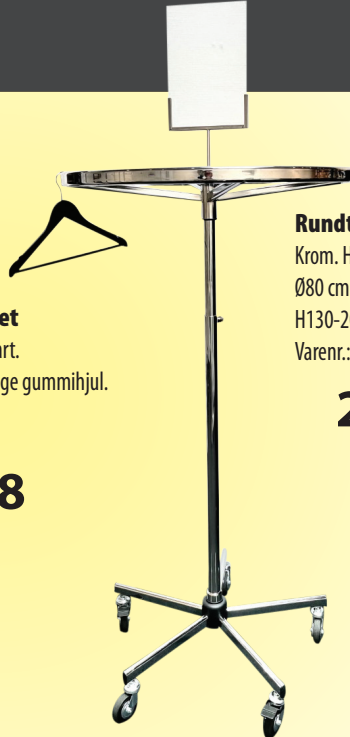

Rundt stativ, let
Sort. Højdejusterbart.
Ø80 cm. Med kraftige gummihjul.
H127-185 cm.
Varenr.: 3403-04

2.228

Rundt stativ, kraftig
Krom. Højdejusterbart.
Ø80 cm. Med kraftige gummihjul.
H130-200 cm.
Varenr.: 3404-02