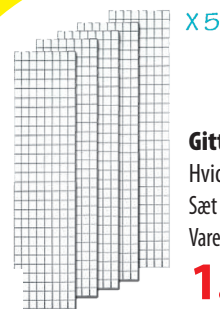

X5

Gitter

Hvid. 60 x H 170 cm

Sæt m. 5 stk.

Varenr.: B008-0148-W-5

1.489,-