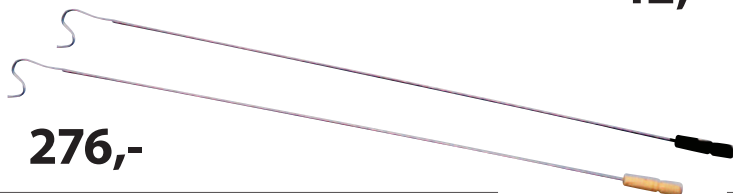

Bøjlefanger

Sort eller krom.
Med træhåndtag. 130 cm.
Varenr.: 4059 + farve

276,-

PLASTBØJLER

Størrelsesmærker t/ bøjler

Sort eller hvid. Ø20 mm
1-179, XXS-8xXL, ONE SIZE, PLUS SIZE, UDSALG (gul) eller
34/36-46/48
Pose m. 25 stk. ens.
Varenr.: 4045 + farve & str.

33,-