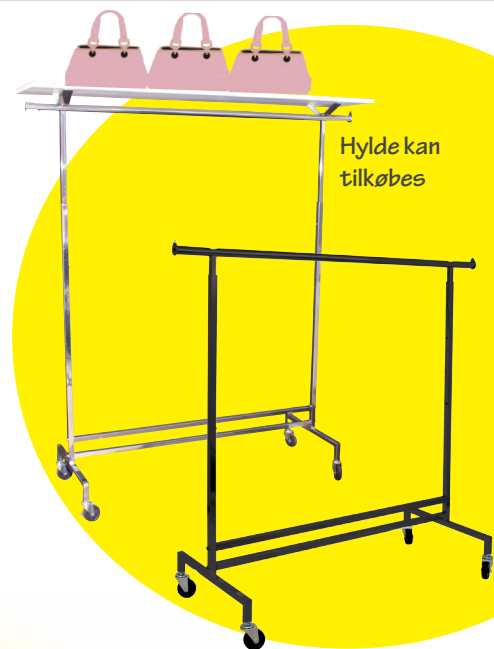

STATIVER

Forlængersæt

Mere højde

60 cm. Sort.

Varenr.: 80261-04 **291,-**

Centerstang

Mere plads

183 cm. Sort.

Varenr.: 80262-04 **365,-**

Maxi stativ

Sort. B183 cm x H157 cm.

Inkl. 50 mm. plastikhjul.

Varenr.: 80260-04

1.110,-

Skilteholder, til ovale rør.

Sort med clips. B 11 cm.

Varenr.: 82921-04 **101,-**

Hjul

50 mm. Plastik.

4 stk. Varenr.: 80226-04 **201,-**

DISCO I

Krom eller sort.

Justerbart i både bredde og højde.

Helt sammenklappeligt.

Inkl. hjul.

B128-188 x H145-170 cm.

Krom.

Varenr.: 1306-02

1.334,-

Sort.

Varenr.: 1306-04

1.483,-

DISCO II

Krom eller sort.

Højdejusterbart.

Inkl. hjul.

B153 x H140-185 cm.

Krom.

Varenr.: 1305-02

1.334,-

Sort.

Varenr.: 1305-04

1.483,-

Gitterkroge, enkelt.

Sort eller hvid.

Pakket m/ 10 Stk.

Stk. pris.

20 cm. Ø6 mm.

Varenr.: D2041 + farve

22,-

30 cm. Ekstra kraftig Ø8 mm.

Varenr.: D2042 + farve

27,-

Gittergondol m/ dobbeltramme

Hvid eller sort

Stel m/ gitter 60 x 90 cm.

Varenr.: 70620 + farve

1.110,-

Stel m/ gitter 60 x 120 cm.

Varenr.: 70622 + farve

1.185,-

Stel m/ gitter 90 x 90 cm.

Varenr.: 70624 + farve

1.259,-

Stel m/ gitter 90 x 120 cm.

Varenr.: 70625 + farve

1.408,-

DU KAN HANDLE 24-7 PÅ
WWW.SUPERSELLERS.FO