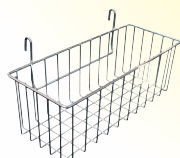

2.526,-

DER ER MASSER AF MULIGHEDER FOR TILPASNINGER OG HJUL, KURVE, HYLDEPLADER OG MEGET MERE

STATIVER

Forlængersæt

Mere højde

60 cm. Sort.

Varenr.: 80261-04 **291,-**

Centerstang