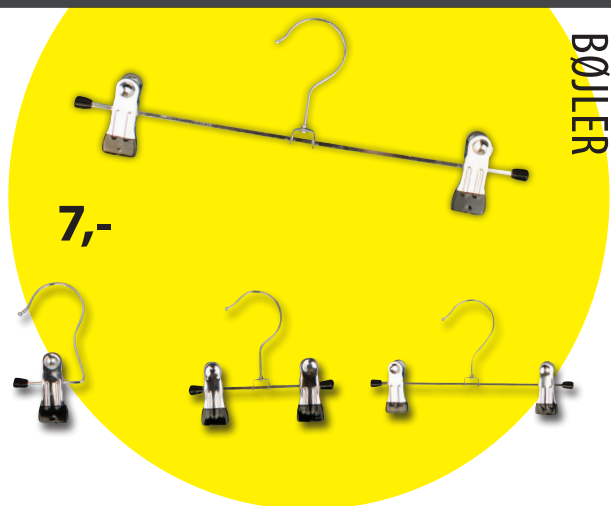

1,85

Renseribøjle, 40 cm.

Med hak.
Galvaniseret, hvid eller sort
Varenr.: 80151 + farve
Pakket m. 500 stk.
Stk. pris

2,00

**BØJLERNE SÆLGES
I HELE KASSER**

Metalklemmebøjle.
Med ekstra stærke klemmer.
Sort gummi.
30 cm.
Pakket m. 100 stk.
Varenr.: 4018-04
Stk. pris kun