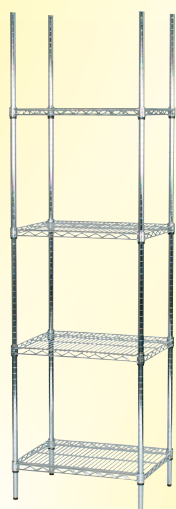

2.228,-

H160 x B122 cm.

Inkl. 4 hylder.
D36: varenr.: 8110 + farve

2.302,-

D46: varenr.: 8510 + farve

2.436,-

H220 x B61 cm.

Inkl. 4 hylder.
D36: varenr.: 8340 + farve