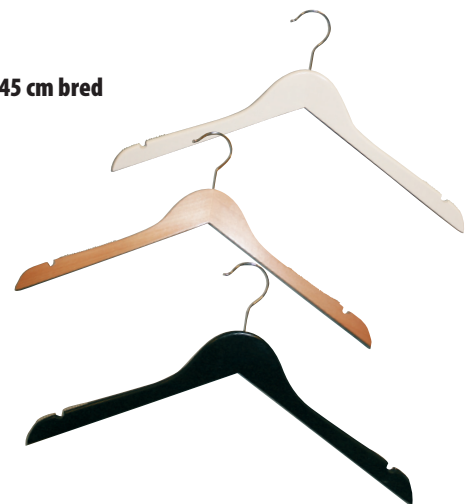

METALBØJLER

Renseribøjle, 33 cm.

Med hak.
Galvaniseret, hvid eller sort
Varenr.: 80150 + farve
Pakket m. 500 stk.
Stk. pris

1,85

Renseribøjle, 40 cm.

Med hak.
Galvaniseret, hvid eller sort
Varenr.: 80151 + farve
Pakket m. 500 stk.
Stk. pris

2,00

**BØJLERNE SÆLGES
I HELE KASSER**

Metalklemmebøjle.
Med ekstra stærke klemmer.
Sort gummi.
30 cm.
Pakket m. 100 stk.
Varenr.: 4018-04
Stk. pris kun

7,-

BØJLER

SE HELE SERIEN - SCAN OG SE

TRÆBØJLER

Buks - med kraftige klemmer

Voksen/Dame
35 cm bred
Varenr.: 4020 + angiv farve

18,-

Voksen/Herre

45 cm bred
Varenr.: 4021 + angiv farve

19,-

Konfektion, 12 mm tyk - 45 cm bred

Med gummi & hak.
Vælg mellem 3 farver:
Hvid: Varenr.: 39840-01
Natur: Varenr.: 39840-59
Sort: Varenr.: 39840-04
Pakket m. 50 stk.
Stykpris

12,-

Bøjlefanger

Sort eller krom.
Med træhåndtag. 130 cm.
Varenr.: 4059 + farve

276,-

PLASTBØJLER

Størrelsesmærker t/ bøjler

Sort eller hvid. Ø20 mm
1-179, XXS-8xXL, ONE SIZE, PLUS SIZE, UDSALG (gul) eller
34/36-46/48
Pose m. 25 stk. ens.
Varenr.: 4045 + farve & str.

33,-

Konfektionsbøjle, 42 cm.

Uden stang og med hak.
Hvid. Varenr.: 7080-01
Sort. Varenr.: 7080-04
Pakket m. 100 stk.
Stk. pris

7,-

Konfektionsnumre

Størrelsesadskillere m. eller u/ tryk.
Tal størrelser samt S-8xXL.
Rund eller aflang. Hvide eller sorte.

Aflange:

Varenr.: 4049 + farve & str.
Frit valg m/u tryk

142,-

Pose m. 10 stk. ens.

Klemmebøjle, 36 cm.

Ekstra kraftig.
Hvid. Varenr.: 7053-01
Sort. Varenr.: 7053-04
Pakket m. 150 stk.
Stk. pris

10,-