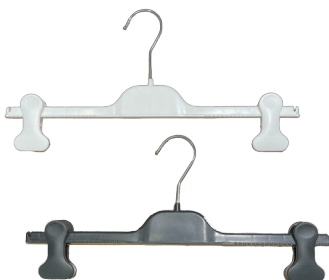

33,-

Konfektionsbøjle, 42 cm.

Uden stang og med hak.
Hvid. Varenr.: 7080-01
Sort. Varenr.: 7080-04
Pakket m. 100 stk.
Stk. pris

7,-

Konfektionsnumre

Størrelsesadskillere m. eller u/ tryk.
Tal størrelser samt S-8xXL.
Rund eller aflang. Hvide eller sorte.

Aflange:

Varenr.: 4049 + farve & str.
Frit valg m/u tryk

142,-

Pose m. 10 stk. ens.

Klemmebøjle, 36 cm.

Ekstra kraftig.
Hvid. Varenr.: 7053-01
Sort. Varenr.: 7053-04
Pakket m. 150 stk.
Stk. pris

10,-

Pris