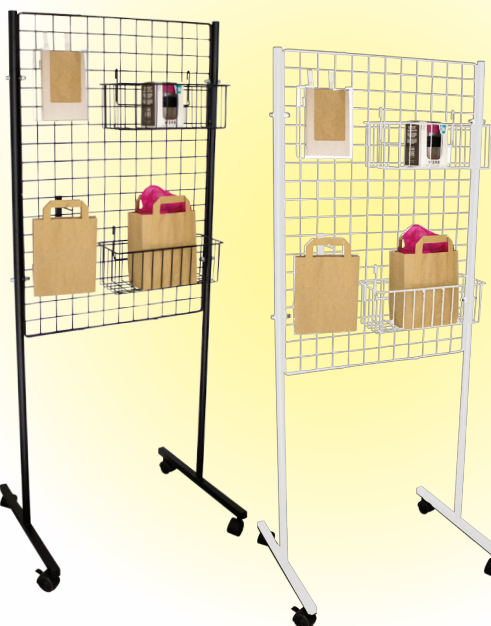

Gitterkroge, enkelt.

Sort eller hvid.

Pakket m/ 10 Stk.

Stk. pris.

20 cm. Ø6 mm.

Varenr.: D2041 + farve

22,-

30 cm. Ekstra kraftig Ø8 mm.

Varenr.: D2042 + farve

27,-