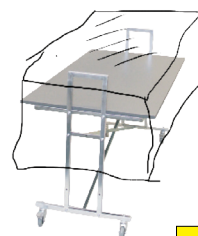

UDVID BUTIKKEN TIL GADEN OG SKAB MERSALG MED SUPERSELLERS STATIVER.

SuperSellerS har en lang række gadesælgere, som er ideelle til udendørs brug

Vores gadesælgere er designet **til at arbejde hver dag:**

- Vejrbestandig. Galvaniseret
- Nemt at rulle ud på gaden. Holdbare hjul.
- Enkelt og flot design
- Stel i galvaniseret eller sort
- Masser af tilbehør. Byg på, byg til og byg ud.

Salgsbord L10, dobbelt

Med bordplade i grå, ahorn eller hvid.

155 x 75 x H90 cm.

Grå.

Varenr.: 4247-04-38

Hvid.

Varenr.: 4247-04-01

Ahorn.

Varenr.: 4247-04-75

5.804,-

Salgsvojn L3

Med hulpladekasse.

60 x 55 x H90 cm.

Varenr.: 4207-04

3.718,-

Tøjsælger L5

Med dobbeltophæng.

90 x 55 x H170 cm.

Varenr.: 4209-04

2.973,-

TILBEHØR til L-stativer. OPTIMÉR SALGET!

Tag t/L-stativer 90 cm.

Læred i sort.

B110 x L110 cm.

Varenr.: 4224-04

2.213,-

Skilteholder

Galvaniseret eller sort

Passer til alle gadestativerne.

A6. Varenr.: 4249

72,-

A5. Varenr.: 4215

101,-

A4. Varenr.: 4219

131,-

A3. Varenr.: 4170

146,-

Fronthæng

Galvaniseret.

Passer til alle L-stativer.

Varenr.: 4228-61

221,-

Regnhætte til L5 og L7

95 x 105 x H130 cm.

Varenr.: 4119-00

2.973,-

1.486,-

Regnhætte til L10

Varenr.: 5517-00

3.122,-

1.561,-

VI HAR FLERE UDESTATIVER - SCAN OG SE

Stormmaster gadeskilt

Med waterbase. Inkl. 2 petplader

Har 2 hjul og fyldes med vand eller sand.

Fås i 2 størrelser.

Aluminium.

50 x 70 cm.

Varenr.: 7021-65

1.930,-

Sort

50 x 70 cm.

Varenr.: 7021-04

2.228,-

A-skilt

Aluminium eller sort.

Med "snap-system".

Inkl. 2 petplader

50 x 70 cm.

Aluminium.

Varenr.: 99123-65

Sort.

Varenr.: 99123-04

70 x 100 cm.

Sort.

Varenr.: 99124-04

887,-

1.036,-

1.483,-