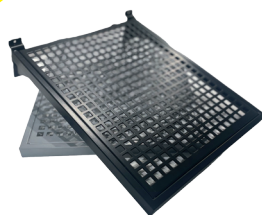

817,-

Dekorations kube

Melamin. Hvid eller sort.
40 x 40 x H40 cm.
Varenr.: 12200 + farve

738,-
559,-

U-hylde, lige – med metalhulplade

29,5 x 35 cm. Sort, krom eller grå.
Varenr.: B003-0525 + farve

224,-

U-hylde, lige – med metalhulplade