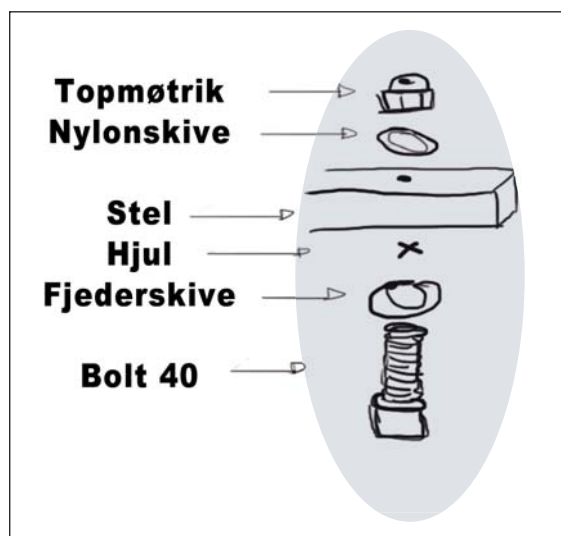

SUPERSELLERS®

Samlevejledning til L5-gadestativ. Varenr. 4209-

Læg alle delene frem, så der kan dannes et overblik.

Der medfølger:

2	stk.	Gavlerammer
2	stk.	Rør 25 mm - 150 mm
1	stk.	Dobbeltophæng
2	stk.	75 mm. hjul m/bremse
2	stk.	75 mm. hjul u/bremse

Boltvare

8	stk.	Bolte M8x40mm.
8	stk.	Topmøtriker
12	stk.	Nylonskiver
4	stk.	Bolte M8x45mm.
4	stk.	Fjederskiver
1	stk.	Unbraco-nøgle / kort model

Der findes yderligere tilbehør til stativet:

- Tilbehør - regnhætter og skilteholder.