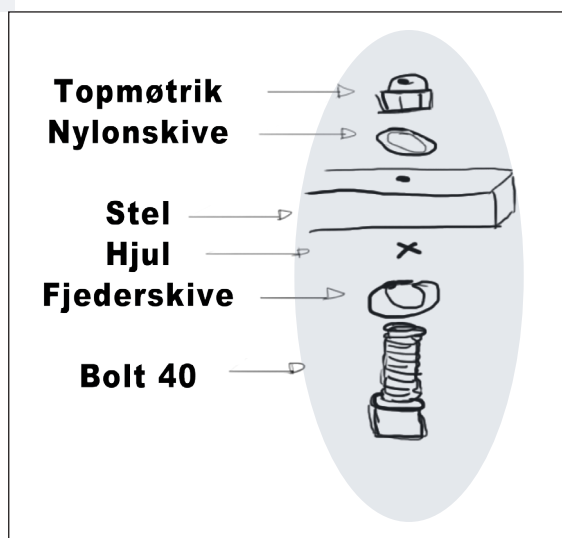

SUPERSSELLERS®

Samvejledning til L6-gadestativ. Varenr. 4210-61

Læg alle delene frem, så der kan dannes et overblik.

Der medfølger:

2	stk.	Gavlerammer
2	stk.	Rør 25 mm - 150 mm
1	stk.	Enkeltophæng

2	stk.	75 mm. hjul m/bremse
2	stk.	75 mm. hjul u/bremse

Boltvare

8	stk.	Bolte M8x40mm.
8	stk.	Topmøtriker
12	stk.	Nylonskiver
4	stk.	Bolte M8x45mm.
4	stk.	Fjederskiver
1	stk.	Unbraco-nøgle / kort model

Der findes yderligere tilbehør til stativet:

- Tilbehør - regnhætter og skilteholder.