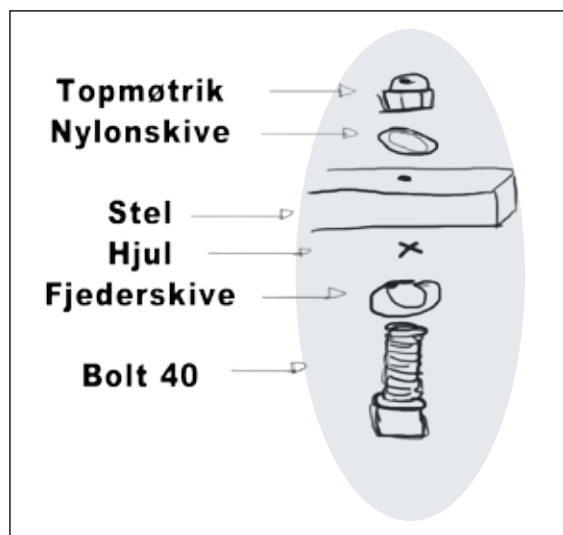

SUPERSELLERS®

Samlevejledning til L5-gadestativ. Varenr. 4209-

Læg alle delene frem, så der kan dannes et overblik.

Der medfølger:

2	stk.	Gavlerammer
2	stk.	Rør 25 mm - 150 mm
1	stk.	Dobbeltophæng
2	stk.	75 mm. hjul m/bremse
2	stk.	75 mm. hjul u/bremse

Boltvare

8	stk.	Bolte M8x40mm.
8	stk.	Topmøtriker
12	stk.	Nylonskiver
4	stk.	Bolte M8x45mm.
4	stk.	Fjederskiver
1	stk.	Unbraco-nøgle / kort model

Der findes yderligere tilbehør til stativet:

- Tilbehør - regnhætter og skilteholder.