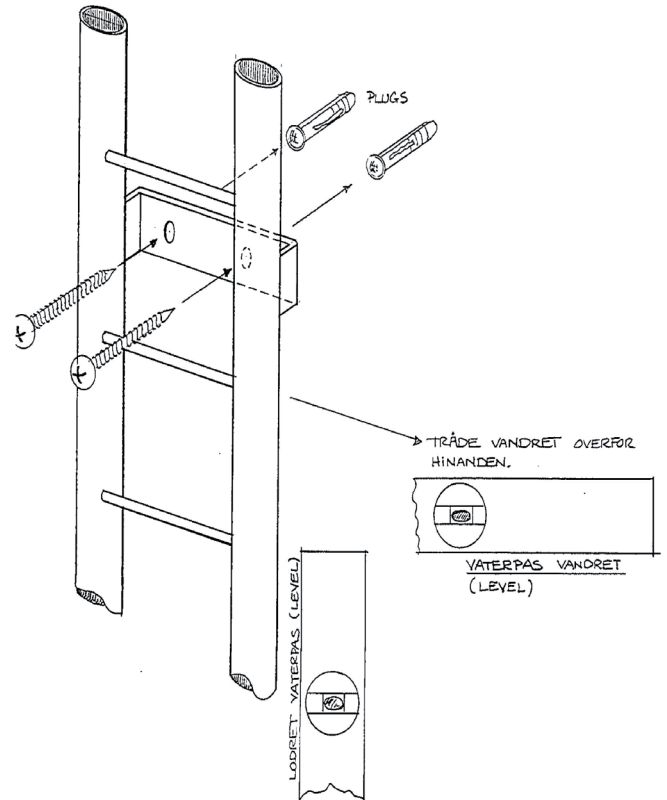

Vejledning til opsætning af Flight skinner på væg. Læg alle delene frem, så der kan dannes et overblik.

SET FORFRA

SET FRA SIDEN

2 stk. 5x50 skruer,
pr. beslag
Husk: Anvend plugs
til mur og gipsplader

SET FRA OVEN
ikke målfast

STANDARD MODUL