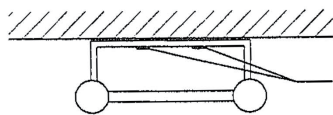

Vejledning til opsætning af Flight skinner på væg. Læg alle delene frem, så der kan dannes et overblik.

SET FORFRA

SET FRA SIDEN

2 stk. 5x50 skruer,
pr. beslag
Husk: Anvend plugs
til mur og gipsplader

SET FRA OVEN
ikke målfast